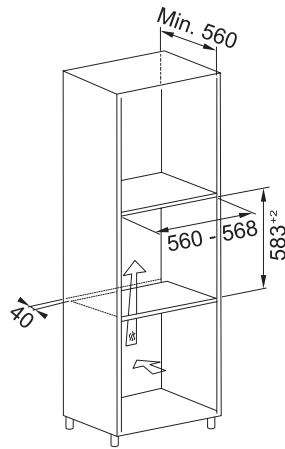

SMART LINEAR / SMART / MARIS