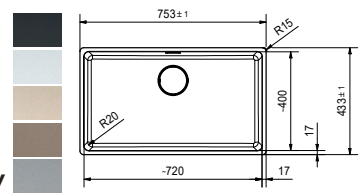

- **Montaj tipi :** Tezgah altı
- **Ebat :** 753x433 mm
- **Montaj ölçüsü :** Web sitesini ziyaret ediniz.
- **Alt Dolap ölçüsü :** Minimum 80 cm
  Özel tasarım gider kapağı

125.0688.494

Nero

125.0688.495

Bianco

125.0688.496

Avena

125.0688.497

Oyster

125.0688.498

Stone Grey