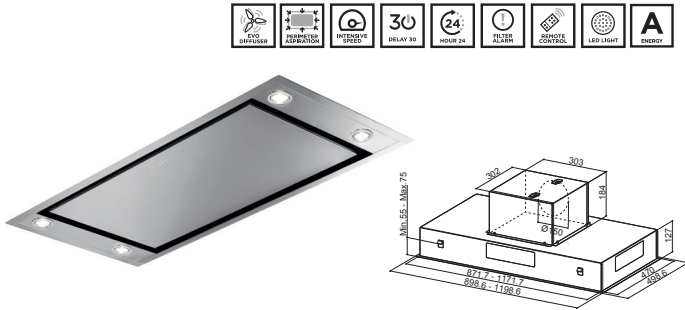

Inside Up

INSIDE UP WH KLA90 Mat Beyaz 305.0615.740 97.800,00 TL

Tuşlar	Dokunmatik
Aydınlatma	Perimetre LED Lamba
Yağ filtresi	Filtreler bulaşık makinesinde yıkanabilir
Hava çıkışı	150/120 mm
Güç	145 Watt
Max. Hava Kapasitesi IEC Noktası (m³/h)	700
Hız	3+1
Ses seviyesi dB(A)	73

OPSİYONEL AKSESUARLAR
- kod. 112.0471.608 F18-90 Karbon Filtre 3.450,00 TL

Heaven 2.0

Ocak ile davlumbaz arasında olması gereken minimum mesafe elektrikli ve gazlı için 65 cm.

Heaven 2.0 EV8+X 90 Paslanmaz Çelik 110.0315.792 35.200,00 TL
Heaven 2.0 EV8+X 120 Paslanmaz Çelik 110.0315.794 37.700,00 TL

Tuşlar	Elektronik LED
Aydınlatma	4 LED Lamba
Yağ filtresi	Filtreler bulaşık makinesinde yıkanabilir
Hava çıkışı	150/120 mm
Güç	270 Watt
Max. Hava Kapasitesi IEC Noktası (m³/h)	700
Hız	3+1
Ses seviyesi dB(A)	72

OPSİYONEL AKSESUARLAR
- kod. 112.0158.127 FHP8 Yüksek Performans Karbon Filtre 2.600,00 TL
- kod. 112.0157.240 F8 Karbon Filtre 650,00 TL
- kod. 112.0327.007 Taşınabilir Fan Kiti 7.850,00 TL