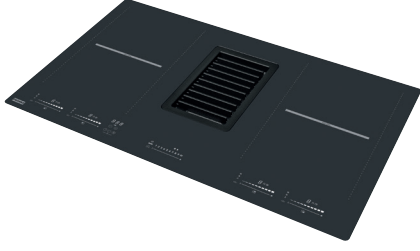

Mythos 2gether