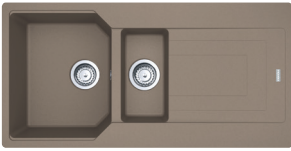

URBAN UBG 651-100 1,5 GÖZLÜ GRANİT EVİYE

- **Montaj tipi :** Tezgah Üstü
- **Ebat :** 1000x500 mm
- **Montaj ölçüsü :** 980x480 mm
- **Alt Dolap ölçüsü :** Minimum 60 cm

114.0688.455	Nero	
114.0688.456	Bianco	
114.0688.457	Sahara	
114.0688.458	Avena	
114.0688.459	Stone Grey	
114.0688.460	Oyster