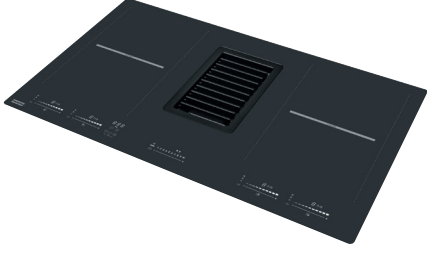

Ocak ve
davlumbazı bir
arada sunan
inovasyon

FMY 839 HI Black Glass ● **340.0597.249** **127.650,00 TL**
Baca Kiti **112.0539.569** **4.300,00 TL**
10 cm'lik Modül Karbon Filtre Kiti **112.0539.570** **13.200,00 TL**

Mythos 2gether Ocak Özellikleri

Montaj tipi	Tezgah Üstü/Flushmonunth
Kontrol paneli	Sliding Touch Kontrol
Göz sayısı	4 (İndüksiyonlu), 4x220x180 mm 2100W, Booster 3700W, Flex Zone 3700W
Ebat	830x520 mm
Montaj ölçüsü	Teknik çizime bakınız
Özellik	9 Kademeli ısı ayarı, Sıcak yüzey göstergesi, Otomatik kapanma, Timer, Çocuk kilidi, Booster özelliği, Sıcak tutma özelliği, Slider kontrol, Flex pişirme alanı
Alt dolap ölçüsü	Minimum 90 cm
	Baca kiti veya karbon filtre kullanımı zorunludur.

Mythos 2gether Davlumbaz Özellikleri

Kumanda paneli	Dokunmatik
Filtre	Alüminyum
Motor gücü	220 W
Aspirasyon debisi	700 m³/h
Ses	72 dBA
Hız	8+2
Boru çıkış çapı	Ø150
Ek özellikler	Touch kontrol, 30 dk. Auto Stop çalıştırma programı, 2 Intensive Speed fonksiyonu

MYTHOS 2GETHER İNOVATİF ÖZELLİKLERİ İLE SİZLERLE BULUŞUYOR...

- ✓ A+++ enerji sınıfı
- ✓ Tezgaha sıfır montaj seçeneği
- ✓ Ocak yüzeyine sıfır davlumbaz döküm havandırma ızgarası
- ✓ Su geçirmezlik özelliği

Mythos 2gether
montaj videosu için
QR kodu okutunuz.

Mythos 2gether