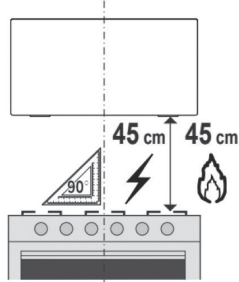

Sürgülü Aspiratör /
Ankastre Box

Sürgülü Aspiratör
Ankastre Box

Vertical Davlumbaz

Glass Vertical
Smart Linear Vertical
Maris Neo

Ankastre / Duvar Tipi / Köşe /
Ada Davlumbaz

Inca Lux 3.0
Format
Tale
Mythos
Neptun Köşe
Maris 2.0 Pro Matt
Maris Pro Matt
Mythos Pro
Mythos Air Hub
Ada Mercury
Ada Format Tale
Ada Smart
Maris Ceiling