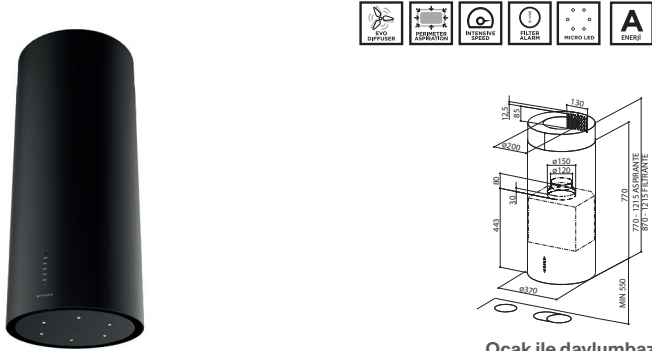

Cylindra Isola Gloss Plus

Ocak ile davlumbaz arasında olması gereken minimum mesafe 55 cm.

EV8+ WH A37	Beyaz	335.0492.563	36.950,00 TL
EV8+ BK A37	Mat Siyah	335.0572.104	36.950,00 TL

Tuşlar	Elektronik LED (beyaz)/Dokunmatik (mat gri)
Aydınlatma	Mikro LED Lamba
Yağ filtresi	Filtreler bulaşık makinesinde yıkanabilir
Hava çıkışı	150/120 mm
Güç	270 Watt
Max. Hava Kapasitesi IEC Noktası (m³/h)	680
Hız	3+1
Ses seviyesi dB(A)	71