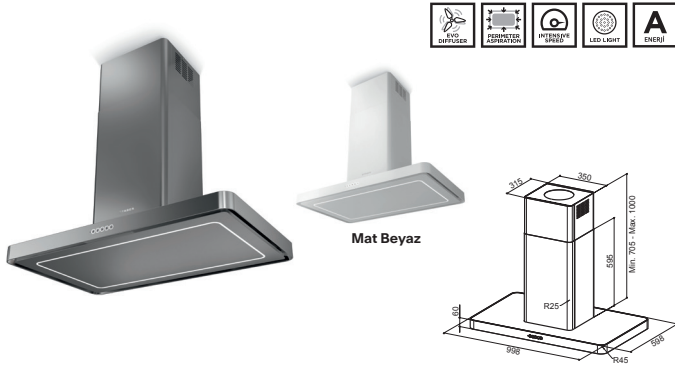

T-Light Isola

EV8+ XA100	Paslanmaz Çelik	110.0456.264	73.000,00 TL
EV8+ WH Matt A100	Mat Beyaz	110.0456.265	80.900,00 TL

Tuşlar	Sqarcle Dokunmatik
Aydınlatma	Perimetre LED Lamba
Yağ filtresi	Filtreler bulaşık makinesinde yıkanabilir
Hava çıkışı	150/120 mm
Güç	270 Watt
Max. Hava Kapasitesi IEC Noktası (m³/h)	690
Hız	3+1
Ses seviyesi dB(A)	68

OPSİYONEL AKSESUARLAR		
- kod. 112.0157.243	F9 Karbon Filtre	700,00 TL
- kod. 112.0676.782	Uzaktan Kumanda	2.250,00 TL
- kod. 112.0185.276	FLL9 Uzun Ömürlü Karbon Filtre	2.900,00 TL
- kod. 112.0626.903	T Tipi Ada Filtreleme Kiti	2.650,00 TL