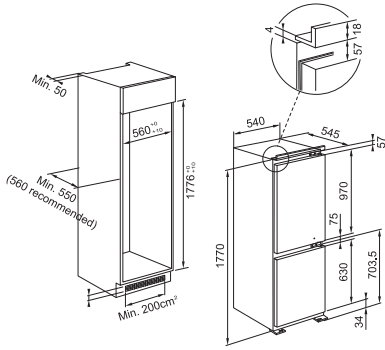

MONTAJ ŞEMALARI

118.0696.717/FCB 320 NE E

118.0696.718/FSDR 330 V NE E

FCB 320 TNF NE E/118.0696.811