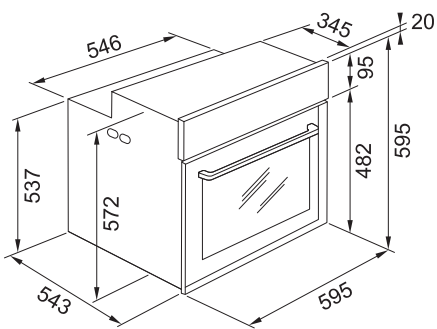

SMART LINEAR / SMART / MARIS

MYTHOS

CLASSICLINE/COUNTRY 65

90 CM. FIRIN