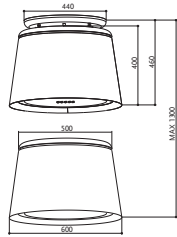

Celine Plus WW/CG Mat Beyaz 345.0541.064 79.700,00 TL
Celine Plus CG Mat Gri 345.0541.063 79.700,00 TL

Tuşlar	Dokunmatik
Aydınlatma	Perimetre LED Lamba
Yağ filtresi	Filtreler bulaşık makinesinde yıkanabilir
Hava çıkışı	150 mm
Güç	230 Watt
Max. Hava Kapasitesi IEC Noktası (m³/h)	640
Hız	4+1
Ses seviyesi dB(A)	68

112.0157.240 kodlu karbon filtre ürüne dahildir.

OPSİYONEL AKSESUARLAR

- kod. 112.0158.127	FHP8 Yüksek Performans Karbon Filtre	2.600,00 TL
- kod. 112.0542.875	Airlane Kanal Kiti	29.350,00 TL