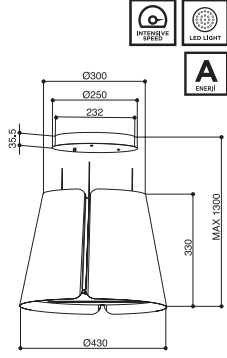

Beat

BEAT BK MATT F45	Mat Siyah	345.0612.337	24.550,00 TL
BEAT WH MATT F45	Mat Beyaz	345.0612.338	24.550,00 TL
BEAT DG MATT F45	Mat Koyu Gri	345.0612.339	24.550,00 TL
BEAT DB MATT F45	Mat Mavi	345.0612.340	24.550,00 TL
BEAT INOX F45	Inox	345.0655.177	24.550,00 TL
BEAT TITANIUM MATT F45	Titanyum	345.0655.178	24.550,00 TL

Tuşlar	Elektronik
Aydınlatma	2 LED Lamba
Yağ filtresi	Filtreler bulaşık makinesinde yıkanabilir
Hava çıkışı	150 mm
Güç	270 Watt
Max. Hava Kapasitesi IEC Noktası (m³/h)	720
Hız	3+1
Ses seviyesi dB(A)	73

112.0157.240 kodlu karbon filtre ürüne dahildir.

OPSİYONEL AKSESUARLAR

- kod. 112.0158.127 FHP8 Yüksek Performans Karbon Filtre 2.600,00 TL

Renk Seçenekleri