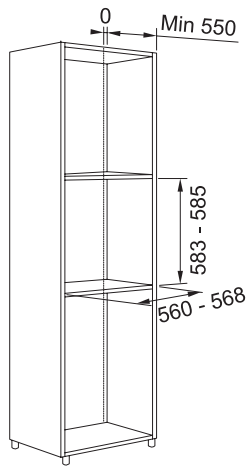

SMART LINEAR / SMART / MARIS

MYTHOS

CLASSICLINE/COUNTRY 65

90 CM. FIRIN