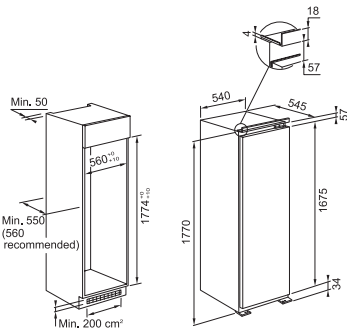

FSDF 330 NF NE E/118.0696.720

118.0629.526/FCB 400 V NE E