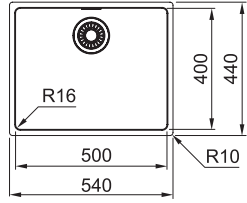

UYGULAMAYA DAHİL ÜRÜN BİLGİLERİ

MARIS MRX 110-50 TEK GÖZLÜ EVİYE

- **Montaj tipi :** Tezgah Altı
- **Ebat :** 540x440 mm
- **Alt Dolap ölçüsü :** Minimum 60 cm

MRX 110-50

Inox

122.0654.853

MARIS MRX 110-70 TEK GÖZLÜ EVİYE

- **Montaj tipi :** Tezgah Altı
- **Ebat :** 740x440 mm
- **Alt Dolap ölçüsü :** Minimum 80 cm

MRX 110-70

Inox

122.0654.855

SIRIUS DOCCIA KROM ARMATÜR

- Tek kumandalı
- Çıkarılabilen metal spiral
- Seramik diskli
- 360° dönebilen su çıkış borusu
- Çelik örgü, esnek tesisat bağlantı boruları

115.0668.280

Krom