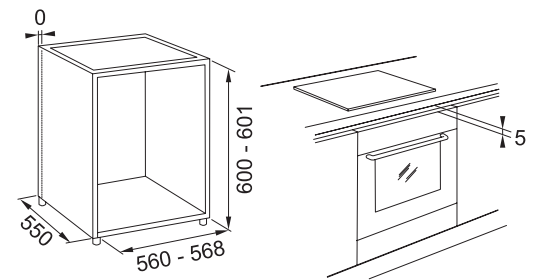

SMART LINEAR / SMART / MARIS

MYTHOS

CLASSICLINE/COUNTRY 65

90 CM. FIRIN