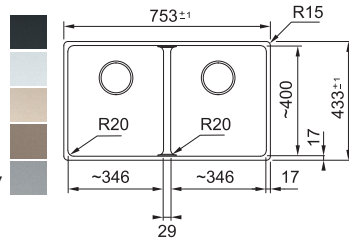

YENİ

- **Montaj tipi :** Tezgah altı
- **Ebat :** 753x433 mm
- **Montaj ölçüsü :** Web sitesini ziyaret ediniz.
- **Alt Dolap ölçüsü :** Minimum 80 cm
  Özel tasarım gider kapağı

125.0686.732

Nero

125.0686.735

Bianco

125.0686.738

Avena

125.0686.737

Oyster

125.0686.733

Stone Grey