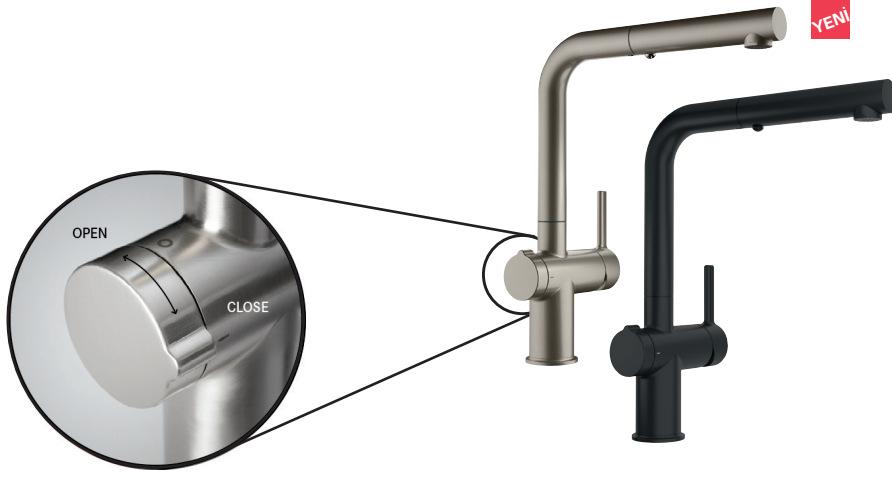

Pescera

Matt Black	115.0545.136	33.600,00 TL
------------	--------------	--------------

Tip	Tek kumandalı
Spiral	Çıkarılabilen helezon spiral
El duşu	Profesyonel kullanım için özel su çıkış ağız
Kartuş	Seramik diskli
Hareket	360° dönebilen su çıkış borusu
Bağlantı	Çelik örgü, esnek tesisat bağlantı boruları
	Akış yönü değiştirilebilir fonksiyonel başlık

Active

Twist

Armatürleri bildiğini mi düşünüyorsun? Tekrar düşün.

Active Twist ile farklı çalışan bir armatür yarattık. Sadece eviyeği doldurmakla kalmaz aynı zamanda boşaltır. Şık, minimalist görünümünün yanı sıra, bataryayı ve eviyeği döner bir kadranla birbirine bağlayan yenilikçi bir özel özelliği bünyemize kattık. Döndürüldüğünde atık çıkışı çalıştırır, böylece ellerinizi sıcak, kirli suya sokmanıza gerek kalmadan su kolayca, güvenli ve hijyenik bir şekilde akar.

Özellikler ve faydalar

Yenilikçi Entegre Kontrolü

Hepsi bir arada tasarım, döndürüldüğünde atık çıkışı çalıştıran ve ellerinizi eviyeğe sokmanıza gerek kalmadan suyun kolayca güvenli ve hijyenik bir şekilde akmasını sağlayan özel bir kadran içerir.