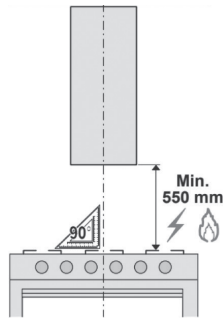

Ankastre / Duvar Tipi /
Ada Davlumbaz

Ankastre Inca Box
Linfa
Format Plus
Ada Glass Linear
Ada Mythos

Duvar Tipi Davlumbaz

Trendline Plus
ClassicLine

Ada Tipi Davlumbaz

Ada Tube Plus

Belirtilen ölçüler minimum uzaklıklardır.