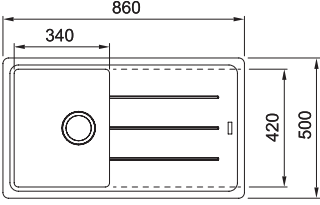

UYGULAMAYA DAHİL ÜRÜN BİLGİLERİ

BASIS BFG 611 TEK GÖZLÜ GRANİT EVİYE

- **Montaj tipi :** Tezgah Üstü
- **Ebat :** 860x500 mm
- **Montaj ölçüsü :** 840x480 mm
- **Alt Dolap ölçüsü :** Minimum 45 cm

114.0655.971	Nero	
114.0655.972	Bianco	
114.0655.974	Sahara	
114.0655.946	Avena	
114.0655.947	Stone Grey	
114.0655.948	Oyster	