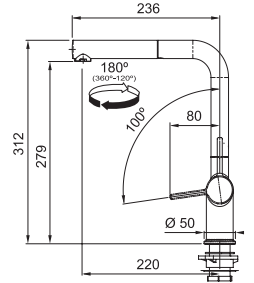

ACTIVE PLUS DOCCIA 2.0 ARMATÜR

- Tek kumandalı
- Çıkarılabilen metal spiral
- Seramik diskli
- 180° dönebilen su çıkış borusu
- Çelik örgü, esnek tesisat bağlantı boruları

115.0663.801	Krom	
115.0663.757	Nero	
115.0663.759	Oyster	
115.0663.758	Stone Grey	
115.0663.760	Bianco	
115.0663.756	Sahara	
115.0663.755	Avena