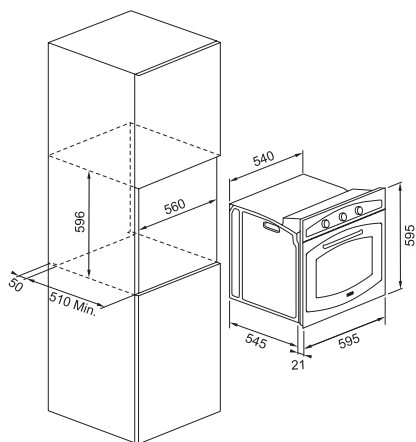

CLASSICLINE/COUNTRY 65