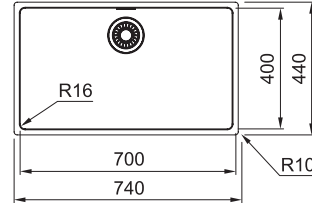

MRX 110-50

Inox

122.0654.853

MARIS MRX 110-70 TEK GÖZLÜ EVİYE

- **Montaj tipi :** Tezgah Altı
- **Ebat :** 740x440 mm
- **Alt Dolap ölçüsü :** Minimum 80 cm

MRX 110-70

Inox

122.0654.855