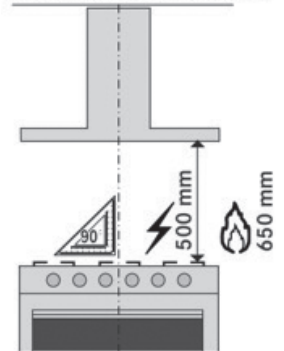

Ankastre Inca Box
Linfa
Format Plus
Ada Glass Linear
Ada Mythos

Duvar Tipi Davlumbaz