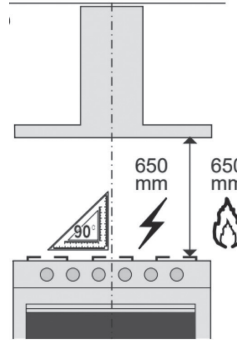

Inca Lux 3.0
Format
Tale
Mythos
Neptun Köşe
Maris 2.0 Pro Matt
Maris Pro Matt
Mythos Pro
Mythos Air Hub
Ada Mercury
Ada Format Tale
Ada Smart
Maris Ceiling

Ankastre / Duvar Tipi /
Ada Davlumbaz