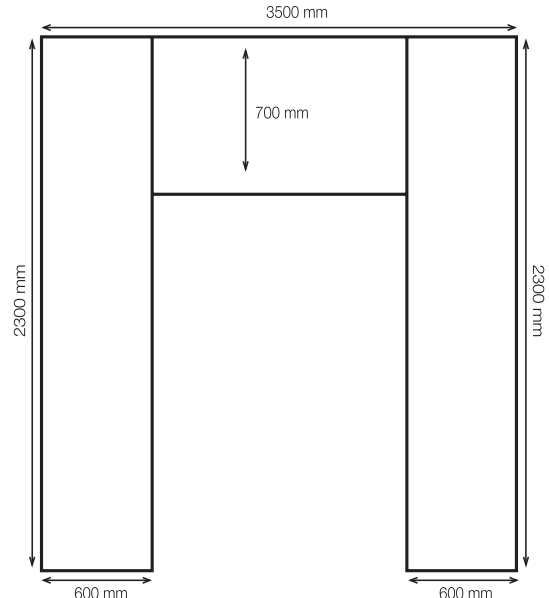

- Fiyatlarımız Türk Lirası (TL) olup, KDV dahil değildir.
- Fiyatlar şehir içi nakliye ve montaj dahil olarak verilmiştir.
- Faturalandırma imalat ölçülerine göre, verilen birim fiyatları hesaplanır.
- Teslim süresi stoklardaki malzemeler için 2 hafta, stokta olmayan malzemeler için 8 haftadır.
- Dik süpürgelik H: 5 cm. ve Alın H: 4 cm'e kadar ücretsizdir.
- Özel alın detayları için lütfen Operasyon Sorumlumuza danışınız.
- Franke Mutfak ve Banyo Sistemleri San. ve Tic. A.Ş. önceden haber vermeksizin ürün özellikleri ve fiyatlarını değiştirmeye hakkına sahiptir.
- Dizgiden kaynaklanan hatalardan firmamız sorumlu değildir.

ÖRNEK HESAPLAMA

Uygulama Cinsi	Hesaplama	Tutar
Tezgah No: 298 - U Tipi Tezgah - Tek Renk - Amaretto		
Mutfak Tezgahı (Derinlik: 600 mm)	2.3 mtül x 9.150 TL	21.045,00 TL
Mutfak Tezgahı (Derinlik: 700 mm)	2.3 mtül x 10.250 TL	23.575,00 TL
Mutfak Tezgahı (Derinlik: 600 mm)	2.3 mtül x 9.150 TL	21.045,00 TL
2. Parça Ocak Yeri Hazırlanması (Ocak Kodu, Ocak Adı, Ocak Poz)	1 adet x 850 TL	850,00 TL
Gömme Süpürgelik	(2.3 + 3.5 + 2.3) mtül x 850 TL	6.885,00 TL
Inlay (Tek Renk, Rosso)	5.5 m + 0.6 m + 0.6 m = 6.7 mtül x 700 TL	4.690,00 TL
İlave Alın	6.7 m + 0.099 m = 0.663 m² x 10.350 TL	6.862,05 TL
2. Parça Eviye Yeri Hazırlanması (Eviye Kodu, Eviye Adı, Eviye Poz)	1 adet x 850 TL	850,00 TL
Tezgah No: 298 Toplam Fiyat		85.802,05 TL

KDV Dahil Değildir.