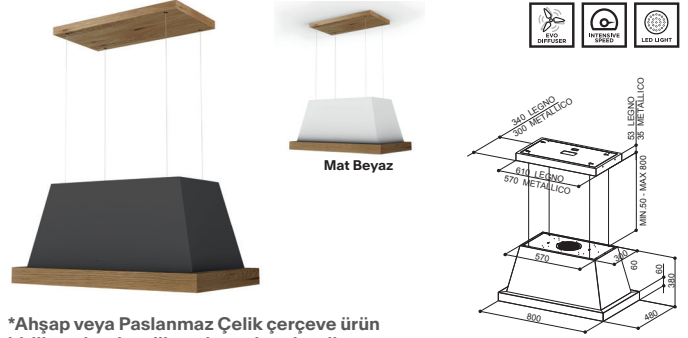

Thea Isola

EV8 DG MATT F80 SC	Mat Koyu Gri	321.0517.782	29.650,00 TL
EV8 WH MATT F80 SC	Mat Beyaz	321.0517.781	28.250,00 TL

Tuşlar	Elektronik
Aydınlatma	2 LED Lamba
Yağ filtresi	Filtreler bulaşık makinesinde yıkanabilir
Hava çıkışı	150/120 mm
Güç	250 Watt
Max. Hava Kapasitesi IEC Noktası (m³/h)	750
Hız	3+1
Ses seviyesi dB(A)	70

112.0157.240 kodlu karbon filtre ürüne dahildir.

OPSİYONEL AKSESUARLAR		
- kod. 112.0516.428	Beyaz Mat Baca	13.500,00 TL
- kod. 112.0516.430	Koyu Gri Mat Baca	13.500,00 TL
- kod. 112.0158.127	FHP8 Yüksek Performans Karbon Filtre	2.600,00 TL
- kod. 112.0516.431	Paslanmaz Çelik Çerçeve	7.850,00 TL
- kod. 112.0516.432	Ahşap Çerçeve	10.800,00 TL