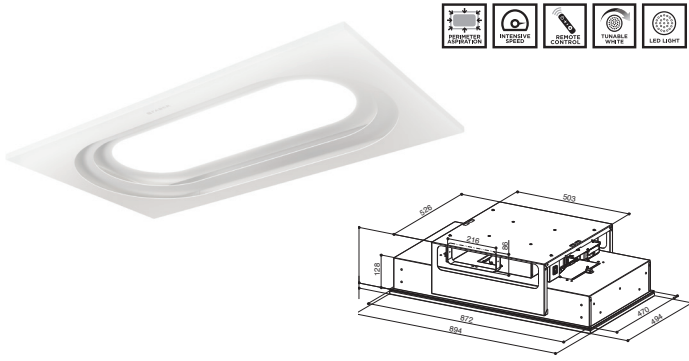

Inside Up

INSIDE UP WH KLA90 Mat Beyaz 305.0615.740 97.800,00 TL

Tuşlar	Dokunmatik
Aydınlatma	Perimetre LED Lamba
Yağ filtresi	Filtreler bulaşık makinesinde yıkanabilir
Hava çıkışı	150/120 mm
Güç	145 Watt
Max. Hava Kapasitesi IEC Noktası (m³/h)	700
Hız	3+1
Ses seviyesi dB(A)	73

OPSİYONEL AKSESUARLAR
- kod. 112.0471.608 F18-90 Karbon Filtre 3.450,00 TL

Heaven 2.0

Ocak ile davlumbaz arasında olması gereken minimum mesafe elektrikli ve gazlı için 65 cm.

Heaven 2.0 EV8+X 90 Paslanmaz Çelik 110.0315.792 35.200,00 TL
Heaven 2.0 EV8+X 120 Paslanmaz Çelik 110.0315.794 37.700,00 TL

Tuşlar	Elektronik LED
Aydınlatma	4 LED Lamba
Yağ filtresi	Filtreler bulaşık makinesinde yıkanabilir
Hava çıkışı	150/120 mm
Güç	270 Watt
Max. Hava Kapasitesi IEC Noktası (m³/h)	700
Hız	3+1
Ses seviyesi dB(A)	72

OPSİYONEL AKSESUARLAR
- kod. 112.0158.127 FHP8 Yüksek Performans Karbon Filtre 2.600,00 TL
- kod. 112.0157.240 F8 Karbon Filtre 650,00 TL
- kod. 112.0327.007 Taşınabilir Fan Kiti 7.850,00 TL