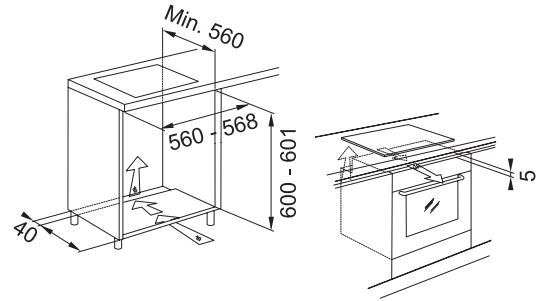

SMART LINEAR / SMART / MARIS