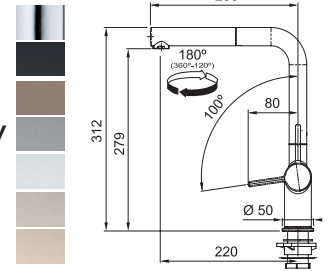

UYGULAMAYA DAHİL ÜRÜN BİLGİLERİ

MARIS MRG 110-52 GRANİT EVİYE

- **Montaj tipi :** Tezgah altı
- **Ebat :** 553x433 mm
- **Montaj ölçüsü :** Web sitesini ziyaret ediniz.
- **Alt Dolap ölçüsü :** Minimum 60 cm
  Özel tasarım gider kapağı

125.0688.487

Nero

125.0688.488

Bianco

125.0688.489

Avena

125.0688.492

Oyster

125.0688.493

Stone Grey

MARIS MRG 110-72 GRANİT EVİYE

- **Montaj tipi :** Tezgah altı
- **Ebat :** 753x433 mm
- **Montaj ölçüsü :** Web sitesini ziyaret ediniz.
- **Alt Dolap ölçüsü :** Minimum 80 cm
  Özel tasarım gider kapağı

125.0688.494

Nero

125.0688.495

Bianco

125.0688.496

Avena

125.0688.497

Oyster

125.0688.498

Stone Grey

MARIS MRG 120-35-35 GRANİT EVİYE

YENİ

- **Montaj tipi :** Tezgah altı
- **Ebat :** 753x433 mm
- **Montaj ölçüsü :** Web sitesini ziyaret ediniz.
- **Alt Dolap ölçüsü :** Minimum 80 cm
  Özel tasarım gider kapağı

125.0686.732

Nero

125.0686.735

Bianco

125.0686.738

Avena

125.0686.737

Oyster

125.0686.733

Stone Grey

ACTIVE PLUS DOCCIA 2.0 ARMATÜR

- Tek kumandalı
- Çıkarılabilen metal spiral
- Seramik diskli
- 180° dönebilen su çıkış borusu
- Çelik örgü, esnek tesisat bağlantı boruları

115.0663.801

Krom

115.0663.757

Nero

115.0663.759

Oyster

115.0663.758

Stone Grey

115.0663.760

Bianco

115.0663.756

Sahara

115.0663.755

Avena

SIVI SABUNLUK

- 350 ml

119.0578.743

Nero

119.0578.748

Bianco

119.0578.745

Avena

119.0578.744

Stone Grey

119.0578.750

Oyster