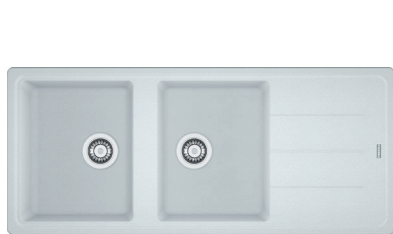

Montaj tipi Tezgah Üstü
Ebat 970x500 mm
Montaj ölçüsü 950x480 mm
Hazne derinliği 200/100 mm
Alt Dolap ölçüsü Minimum 60 cm
Basis Özel Uygulamamıza sayfa 6'dan ulaşabilirsiniz.

Bambu Kesme Tahtası
112.0595.334
1.400,00 TL