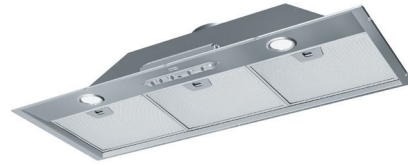

Ocak ile davlumbaz arasında olması gereken minimum mesafe elektrikli için 50 cm, gazlı için 65 cm

FBI 931H XS	Inox	305.0545.462	11.100,00 TL

Kumanda paneli	Düğmeli
Aydınlatma	4000 K 2 lamba
Filtre	Alüminyum
Motor gücü	250 W
Aspirasyon debisi	400 m³/h
Ses	70 dBA
Hız	3
Boru çıkış çapı	Ø150 mm
Ek özellikler	Opsiyonel karbon filtre takılabilir. (112.0564.564)