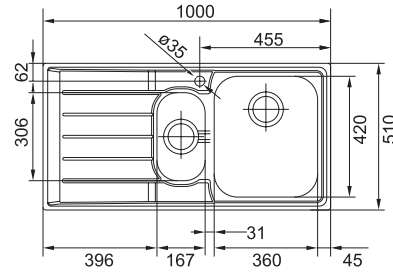

- Montaj tipi : Tezgah Üstü
- Ebat : 1000x510 mm
- Montaj ölçüsü : 980x490 mm
- Alt Dolap ölçüsü : Minimum 60 cm

NEX 651 SOL	Inox		101.0656.168
NEX 651 SAĞ	Inox		101.0656.169
NET 651 SOL	M.dekor		101.0656.170
NET 651 SAĞ	M.dekor		101.0656.171