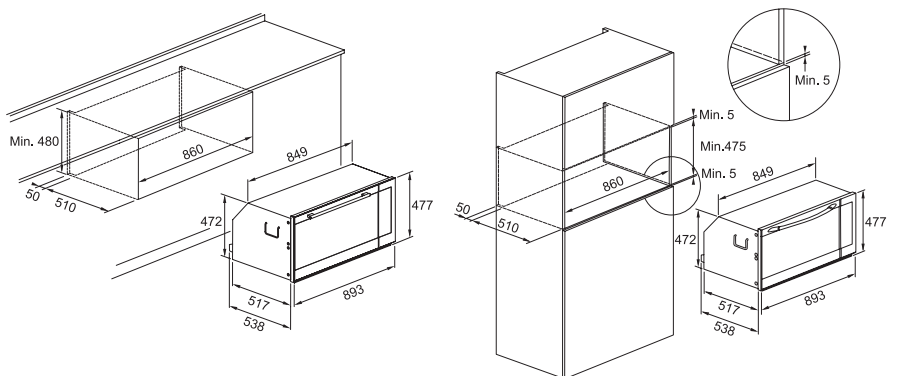

SMART LINEAR / SMART / MARIS

MYTHOS

CLASSICLINE/COUNTRY 65

90 CM. FIRIN

Davlumbazlar

■ Hız kademesi

Modele bağlı olarak Franke davlumbazlar 3 hız, 4 hız kademesine sahiptir. Modelin altındaki rakam size gerekli bilgiyi verecektir.