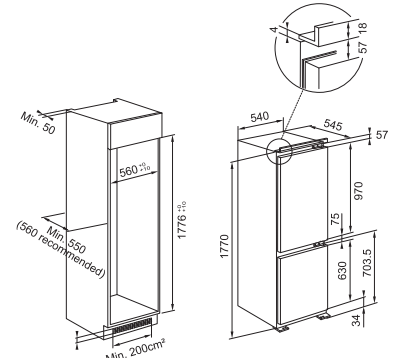

MONTAJ ŞEMALARI

118.0696.717/FCB 320 NE E

118.0696.718/FSDR 330 V NE E

FCB 320 TNF NE E/118.0696.811