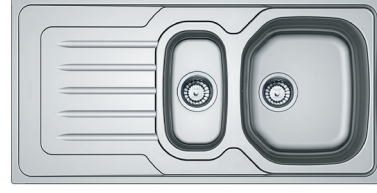

Ondaline

OLX 611 SOL	Inox	101.0656.143	4.800,00 TL
OLX 611 SAĞ	Inox	101.0656.144	4.800,00 TL
OLL 611 SOL	Dekor	101.0688.499	5.250,00 TL
OLL 611 SAĞ	Dekor	101.0688.500	5.250,00 TL

Montaj tipi	Tezgah Üstü
Ebat	860x500 mm
Montaj ölçüsü	840x480 mm
Hazne derinliği	160 mm
Alt Dolap ölçüsü	Minimum 50 cm

OLX 651 SOL	Inox	101.0656.147	6.000,00 TL
OLX 651 SAĞ	Inox	101.0656.148	6.000,00 TL
OLL 651 SOL	Dekor	101.0656.149	6.350,00 TL
OLL 651 SAĞ	Dekor	101.0656.150	6.350,00 TL

Montaj tipi	Tezgah Üstü
Ebat	1000x500 mm
Montaj ölçüsü	980x480 mm
Hazne derinliği	103/155 mm
Alt Dolap ölçüsü	Minimum 60 cm

Spark

ALL-IN : Ayrıntılar için sayfa 40-41'e bakınız.

OPSİYONEL AKSESUARLAR

SKX 611 SOL	Inox	101.0263.858	6.000,00 TL
SKX 611 SAĞ	Inox	101.0688.503	6.000,00 TL

Montaj tipi	Tezgah Üstü
Ebat	860x500 mm
Montaj ölçüsü	840x480 mm
Hazne derinliği	160 mm
Alt Dolap ölçüsü	Minimum 45 cm

ALL-IN : Ayrıntılar için sayfa 40-41'e bakınız.

OPSİYONEL AKSESUARLAR

SKX 651 SOL	Inox	101.0688.504	6.250,00 TL
SKX 651 SAĞ	Inox	101.0688.505	6.250,00 TL

Montaj tipi	Tezgah Üstü
Ebat	1000x500 mm
Montaj ölçüsü	980x480 mm
Hazne derinliği	108/155 mm
Alt Dolap ölçüsü	Minimum 60 cm

Spark