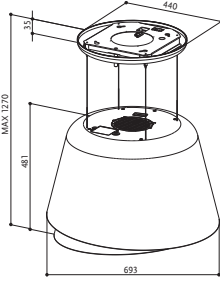

2
DUMAN VE
BUHAR HAVA
GEÇİDİ BOYUNCA
YÜKSELİR

2

FABER

1

DAVLUMBAZ
DUMANI VE
BUHARI ÇEKER

Belle Plus

Belle Plus Altın/Mat Koyu Gri 345.0541.068 93.850,00 TL

Tuşlar	Dokunmatik
Aydınlatma	Perimetre LED Lamba
Yağ filtresi	Filtreler bulaşık makinesinde yıkanabilir
Hava çıkışı	150 mm
Güç	230 Watt
Max. Hava Kapasitesi IEC Noktası (m³/h)	640
Hız	4+1
Ses seviyesi dB(A)	68