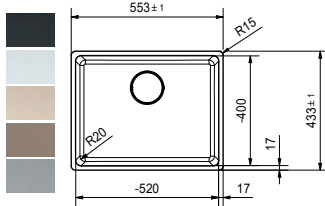

- **Montaj tipi :** Tezgah altı
- **Ebat :** 553x433 mm
- **Montaj ölçüsü :** Web sitesini ziyaret ediniz.
- **Alt Dolap ölçüsü :** Minimum 60 cm
  Özel tasarım gider kapağı

125.0688.487

Nero

125.0688.488

Bianco

125.0688.489

Avena

125.0688.492

Oyster

125.0688.493

Stone Grey