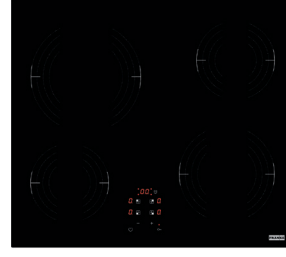

MYTHOS GAZLI OCAKLAR;

- ✓ Yüksek etkinliğe sahip flat yakıcılar
- ✓ Döküm ızgaralar
- ✓ Geniş kullanım alanı

Mythos

ELEKTRİKLİ CAM SERAMİK

FRSM 302 CTD BK Black Glass 108.0669.347 12.100,00 TL

Montaj tipi	Tezgah Üstü
Kontrol paneli	Dokunmatik
Göz sayısı	2 (Elektrikli) 1xØ 140 mm/1200W, 1xØ 180 mm/700/1700W,
Ebat	510x288 mm
Montaj ölçüsü	490x268 mm
Özellik	9 kademeli ısı ayarı, timer özelliği, her ocak için ışıklı gösterge, dairesel bir çift halka brülörü, çocuk kilidi
Alt dolap ölçüsü	Minimum 30 cm