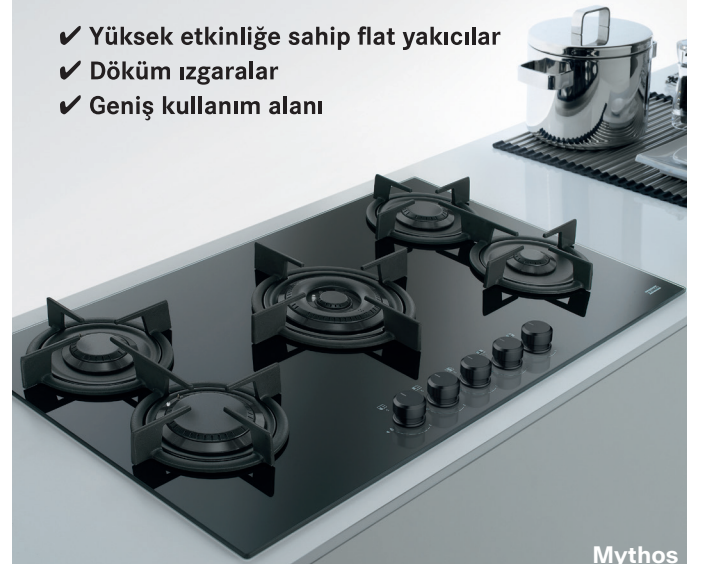

MYTHOS GAZLI OCAKLAR;

- ✓ Yüksek etkinliğe sahip flat yakıcılar
- ✓ Döküm ızgaralar
- ✓ Geniş kullanım alanı