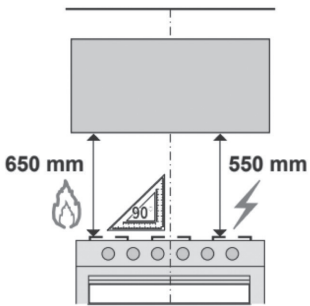

Trendline Plus
ClassicLine

Ada Tipi Davlumbaz