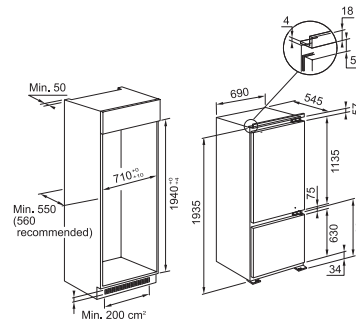

FSDF 330 NF NE E/118.0696.720

118.0629.526/FCB 400 V NE E