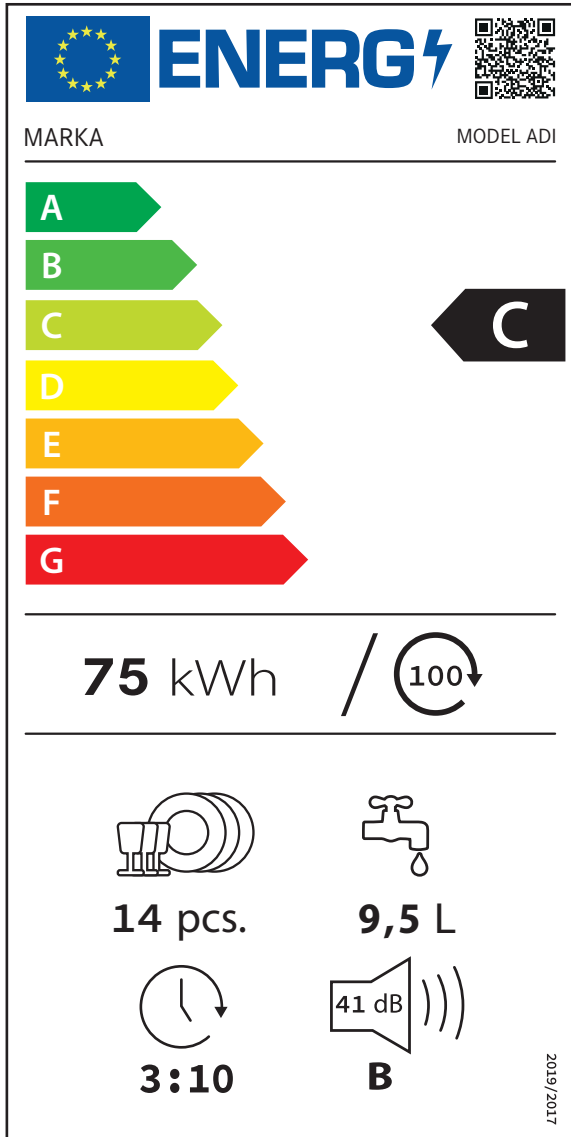

Bulaşık Makinesi Enerji Etiketlemesi

ÖRNEKTİR

MUTFAĞINIZ **FRANKE** ŞIKLIĞI İLE BULUŞSUN

Ocak, Fırın, Davlumbaz Kombinasyonu ile birlikte alacağınız;

117.0612.358
Yarı Ankastre/Inox + Siyah
Bulaşık Makinesi (8 programlı)