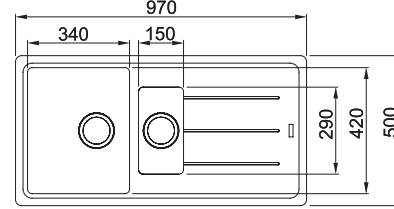

- **Montaj tipi :** Tezgah Üstü
- **Ebat :** 970x500 mm
- **Montaj ölçüsü :** 950x480 mm
- **Alt Dolap ölçüsü :** Minimum 60 cm

114.0655.949	Nero	
114.0655.950	Bianco	
114.0655.981	Sahara	
114.0655.982	Avena	
114.0655.983	Stone Grey	
114.0655.984	Oyster