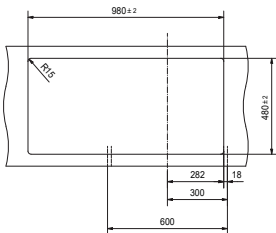

UYGULAMAYA DAHİL ÜRÜN BİLGİLERİ

URBAN UBG 611-86 TEK GÖZLÜ GRANİT EVİYE

- **Montaj tipi :** Tezgah Üstü
- **Ebat :** 860x500 mm
- **Montaj ölçüsü :** 840x480 mm
- **Alt Dolap ölçüsü :** Minimum 60 cm

114.0688.481	Nero	
114.0688.482	Bianco	
114.0688.483	Sahara	
114.0688.484	Avena	
114.0688.485	Stone Grey	
114.0688.486	Oyster	

URBAN UBG 611-100 TEK GÖZLÜ GRANİT EVİYE

- **Montaj tipi :** Tezgah Üstü
- **Ebat :** 1000x500 mm
- **Montaj ölçüsü :** 980x480 mm
- **Alt Dolap ölçüsü :** Minimum 60 cm

114.0688.448	Nero	
114.0688.450	Bianco	
114.0688.451	Sahara	
114.0688.452	Avena	
114.0688.453	Stone Grey	
114.0688.454	Oyster	

URBAN UBG 651-100 1,5 GÖZLÜ GRANİT EVİYE

- **Montaj tipi :** Tezgah Üstü
- **Ebat :** 1000x500 mm
- **Montaj ölçüsü :** 980x480 mm
- **Alt Dolap ölçüsü :** Minimum 60 cm

114.0688.455	Nero	
114.0688.456	Bianco	
114.0688.457	Sahara	
114.0688.458	Avena	
114.0688.459	Stone Grey	
114.0688.460	Oyster	

ACTIVE PLUS DOCCIA 2.0 ARMATÜR

- Tek kumandalı
- Çıkarılabilen metal spiral
- Seramik diskli
- 180° dönebilen su çıkış borusu
- Çelik örgü, esnek tesisat bağlantı boruları

115.0663.801	Krom	
115.0663.757	Nero	
115.0663.759	Oyster	
115.0663.758	Stone Grey	
115.0663.760	Bianco	
115.0663.756	Sahara	
115.0663.755	Avena