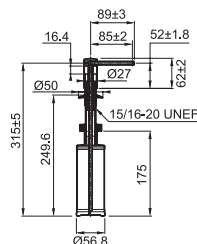

- 350 ml

119.0578.743

Nero

119.0578.748

Bianco

119.0578.745

Avena

119.0578.744

Stone Grey

119.0578.750

Oyster