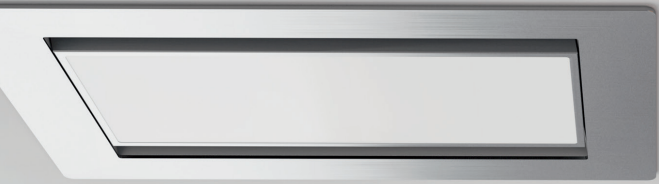

Yüksek performanslı

112.0174.995

2.000,00 TL

Uzun kullanım süreli

112.0174.992

2.100,00 TL

Opsiyonel karbon filtreler davlumbaz kısmında belirtilen ilgili cihaz modellerine takılabilir.

LA VIDA ES Y COMPARTIR
CORTA. TU PASION.