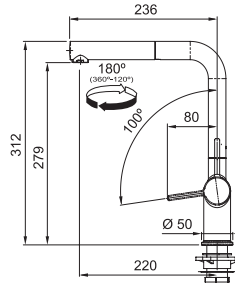

- Tek kumandalı
- Çıkarılabilen metal spiral
- Seramik diskli
- 180° dönebilen su çıkış borusu
- Çelik örgü, esnek tesisat bağlantı boruları

115.0663.801	Krom	
115.0663.757	Nero	
115.0663.759	Oyster	
115.0663.758	Stone Grey	
115.0663.760	Bianco	
115.0663.756	Sahara	
115.0663.755	Avena