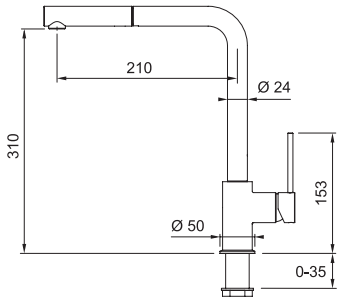

- Tek kumandalı
- Çıkarılabilen metal spiral
- Seramik diskli
- 360° dönebilen su çıkış borusu
- Çelik örgü, esnek tesisat bağlantı boruları

115.0668.280

Krom