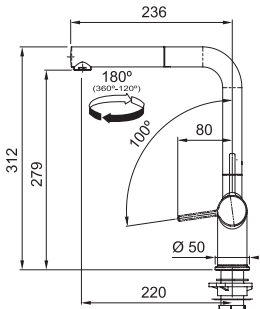

UYGULAMAYA DAHİL ÜRÜN BİLGİLERİ

NEPTUN TEK GÖZLÜ ÇELİK EVİYE

- Montaj tipi : Tezgah Üstü
- Ebat : 860x510 mm
- Montaj ölçüsü : 840x490 mm
- Alt Dolap ölçüsü : Minimum 60 cm

NEX 611 SOL	Inox		101.0656.164
NEX 611 SAĞ	Inox		101.0656.165
NET 611 SOL	M.dekor		101.0656.166
NET 611 SAĞ	M.dekor		101.0656.167

NEPTUN 1,5 GÖZLÜ ÇELİK EVİYE

- Montaj tipi : Tezgah Üstü
- Ebat : 1000x510 mm
- Montaj ölçüsü : 980x490 mm
- Alt Dolap ölçüsü : Minimum 60 cm

NEX 651 SOL	Inox		101.0656.168
NEX 651 SAĞ	Inox		101.0656.169
NET 651 SOL	M.dekor		101.0656.170
NET 651 SAĞ	M.dekor		101.0656.171

ACTIVE PLUS DOCCIA ARMATÜR

- Tek kumandalı
- Çıkarılabilen metal spiral
- Seramik diskli
- 180° dönebilen su çıkış borusu
- Çelik örgü, esnek tesisat bağlantı boruları

115.0663.801 Krom