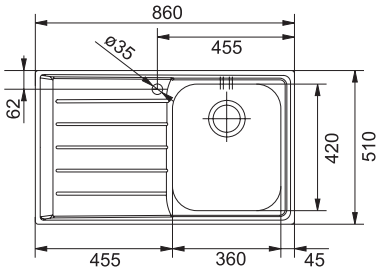

UYGULAMAYA DAHİL ÜRÜN BİLGİLERİ

NEPTUN TEK GÖZLÜ ÇELİK EVİYE

- Montaj tipi : Tezgah Üstü
- Ebat : 860x510 mm
- Montaj ölçüsü : 840x490 mm
- Alt Dolap ölçüsü : Minimum 60 cm

NEX 611 SOL	Inox		101.0656.164
NEX 611 SAĞ	Inox		101.0656.165
NET 611 SOL	M.dekor		101.0656.166
NET 611 SAĞ	M.dekor		101.0656.167