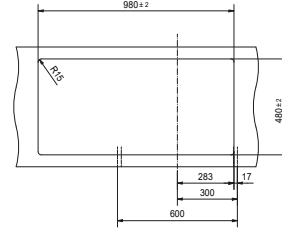

- **Montaj tipi :** Tezgah Üstü
- **Ebat :** 1000x500 mm
- **Montaj ölçüsü :** 980x480 mm
- **Alt Dolap ölçüsü :** Minimum 60 cm

114.0688.448	Nero	
114.0688.450	Bianco	
114.0688.451	Sahara	
114.0688.452	Avena	
114.0688.453	Stone Grey	
114.0688.454	Oyster