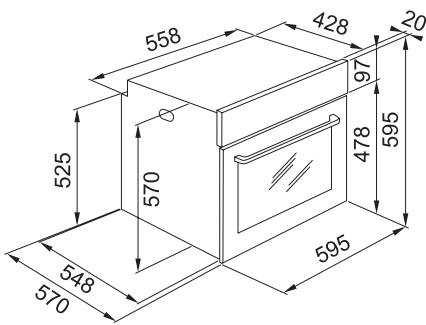

SMART LINEAR / SMART / MARIS