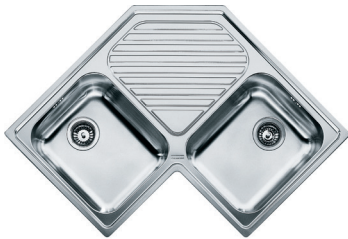

Progresso Köşe

ALL-IN : Ayrıntılar için sayfa 40-41'e bakınız.

OPSİYONEL AKSESUARLAR

PNX 621-E Inox 101.0021.585 12.500,00 TL

Montaj tipi Tezgah Üstü
Ebat 830x830 mm
Montaj ölçüsü Kutuların içinde şablon mevcuttur.
Hazne derinliği 200/200 mm
Alt Dolap ölçüsü 90° Köşe

FRANKE KÖŞE EVİYELER
MUTFAĞINIZDA KULLANIŞLI
ALANLAR YARATMAK İÇİN
FONKSİYONEL ÇÖZÜMLER
SUNAR.