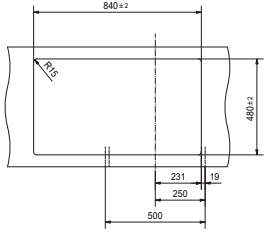

- **Montaj tipi :** Tezgah Üstü
- **Ebat :** 860x500 mm
- **Montaj ölçüsü :** 840x480 mm
- **Alt Dolap ölçüsü :** Minimum 60 cm

114.0688.481	Nero	
114.0688.482	Bianco	
114.0688.483	Sahara	
114.0688.484	Avena	
114.0688.485	Stone Grey	
114.0688.486	Oyster