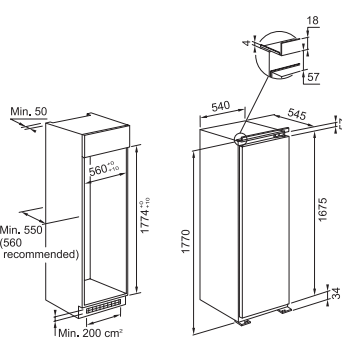

MONTAJ ŞEMALARI

118.0696.717/FCB 320 NE E

118.0696.718/FSDR 330 V NE E

FCB 320 TNF NE E/118.0696.811