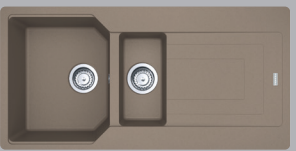

URBAN UBG 651-100 1,5 GÖZLÜ GRANİT EVİYE

Nero
Bianco
Sahara
Avena
Stone
Grey
Oyster